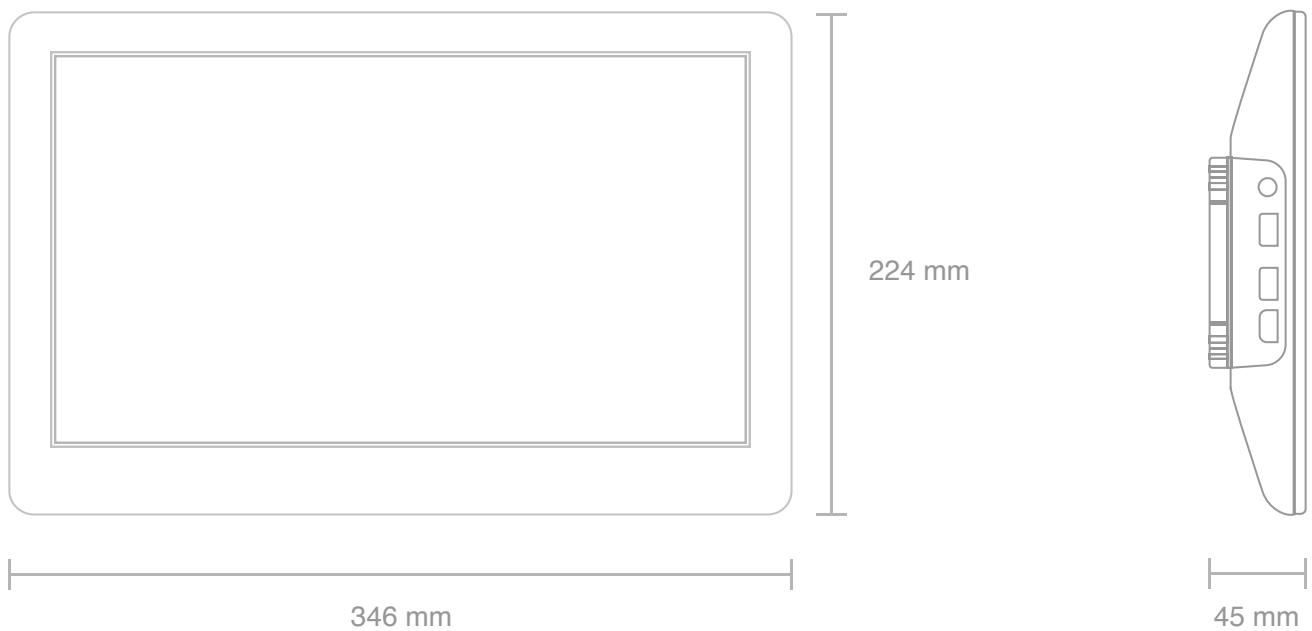

enforeComet

Anwendung	enfore POS
Display	<p>Full HD Benutzerdisplay 14" (diagonal) LED-hintergrundbeleuchtetes Display mit IPS-Technologie; 1920 x 1080 native Auflösung</p> <p>Touchscreen Benutzerdisplay kapazitiver Touchscreen mit Multi-Touch Reflektionsvermindernde und fettabweisende Beschichtung</p>
Verbindung	<p>Wi-Fi 802.11 a/b/g/n/ac</p> <p>Bluetooth Bluetooth 4.2 Technologie</p> <p>LTE / 3G Integrierte SIM für nahtlose Konnektivität</p>
Anschluss	<p>4x USB 2 Anschlüsse 10/100/1000BASE-T Gigabit Ethernet (RJ-45 Anschluss) HDMI 1.3 Anschluss Kassenlade (RJ-11/RJ-12 Anschluss)</p>
Betriebsbedingungen	<p>Netzspannung 100 - 240 V Wechselstrom</p> <p>Betriebstemperatur 0 °C bis +45 °C</p> <p>Lagertemperatur -20 °C bis +60 °C</p> <p>Relative Feuchtigkeit im Betrieb 5 % - 95 % (nicht kondensierend)</p>
Lieferumfang	<p>14" enforeComet Distanzkreuz zur Montage bei Nutzung des Kassenladenanschlusses 24 V Netzteil 100 - 240 V Wechselstrom Stromkabel 75 mm VESA-Halterung nicht enthalten</p>