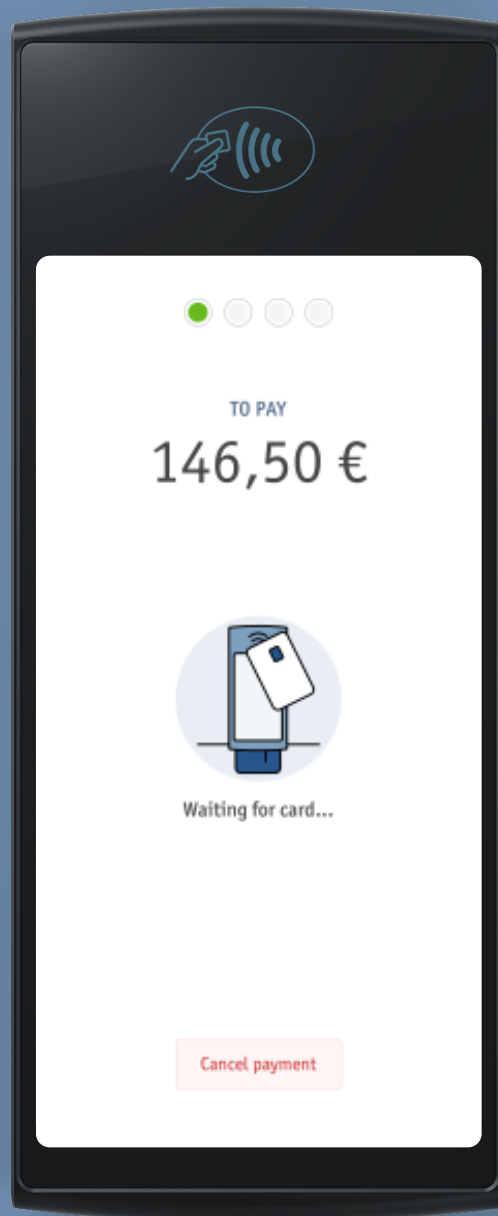

enforePayPad+

Applicazioni

enforePOS

Display

Display utente full HD
 Display retroilluminato 5,99" a LED
 con tecnologia IPS
 Risoluzione nativa 1080 x 2160
Display utente touchscreen
 Rivestimento repellente ai grassi

Scanner per codici a barre

Fotocamera integrata sul retro
 Identificazione codici a barre EAN,
 carte clienti, buoni regalo
 Buoni e coupon

Comunicazione senza
 interruzioni

Wifi
 802.11 a/b/g/n/ac
Bluetooth
 Tecnologia bluetooth 4.2
LTE / 3G
 SIM integrata per una connettività senza soluzione di continuità

Collegamenti

Una porta USB-C per una ricarica veloce

Pagamento senza contanti

NFC senza contatto
Letto di carte smart
Certificazioni
 EMCo L1 & L2, MasterCard, Visa, Amex,
 DiscoverPCI PTS 5.x

Condizioni di funzionamento