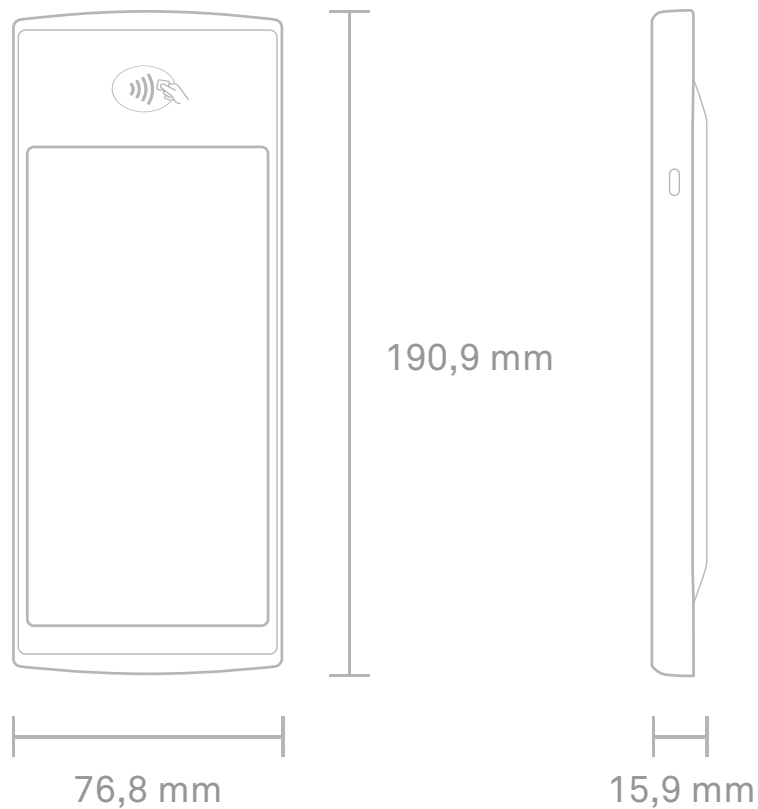

enforePayPad+

Applicazioni

enforePOS

Display

Display utente full HD
 Display retroilluminato 5,99" a LED
 con tecnologia IPS
 Risoluzione nativa 1080 x 2160
Display utente touchscreen
 Rivestimento repellente ai grassi