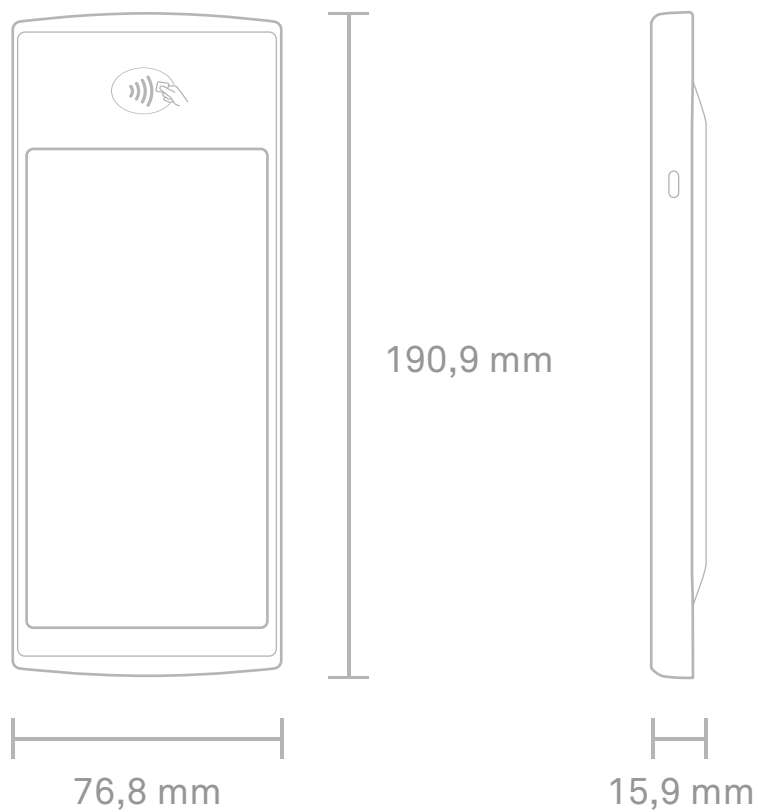

Condizioni di funzionamento

Temperatura di funzionamento

da 0 °C a +45 °C

Temperatura di conservazione

da -20 °C a +60 °C

Umidità relativa in funzionamento

5% - 95% (non condensante)

Volume di consegna

enfore**PayPad+**

Alimentatore USB per ricarica rapida

Cavo USB-C