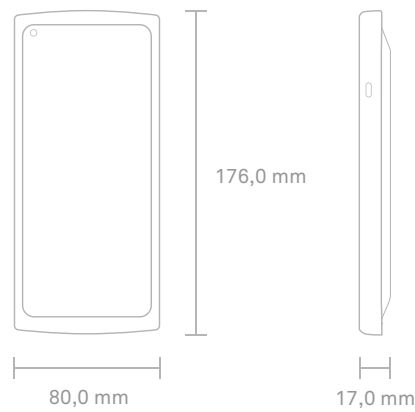

enforeDonner 2

Abmessungen

Prozessor

Mediatek Helio G80
4 GB RAM, 64 GB eMMC
Maxim High Security Processor

Display

Full HD+ Benutzerdisplay

6.81" Display
1080 x 2400 native Auflösung
450 cd/m2, dimmbar

Touchscreen Benutzerdisplay

Kamera Rückseite

Integrierte 8 Megapixel Kamera mit Autofokus
Identifiziert EAN Barcodes, Kundenkarten, Gutscheine und Coupons
LED Leuchte

Kamera Frontseite

Integrierte 5 Megapixel Kamera
Fixfokus

Sound

Lautsprecher
Mikrophon