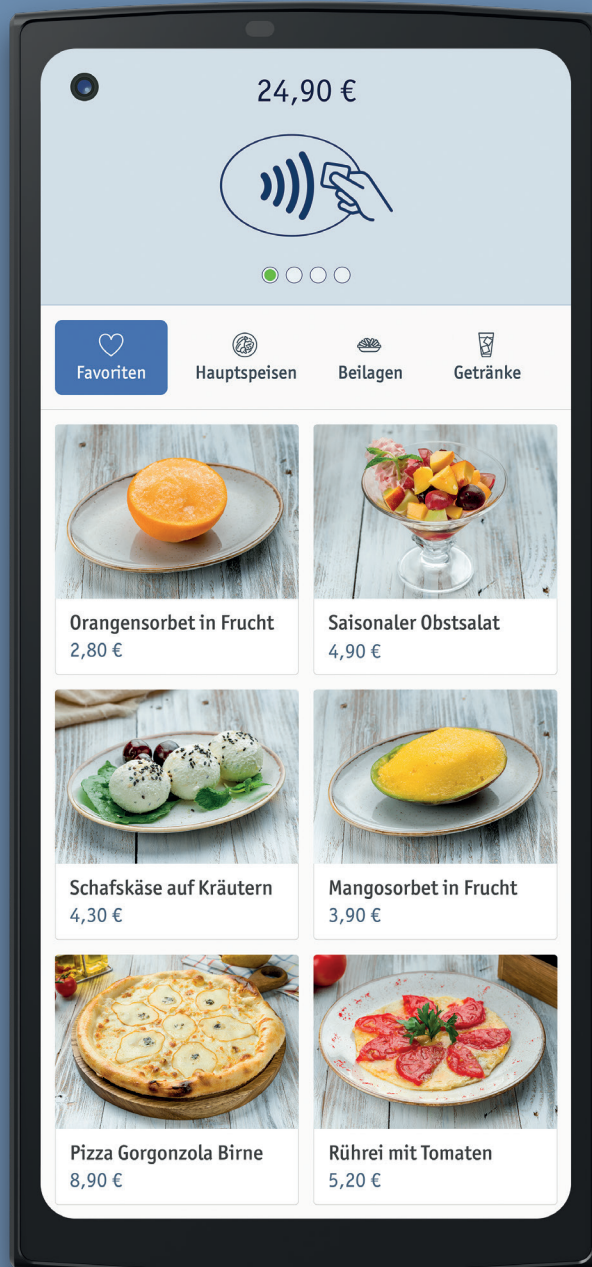

enforeDonner 2

Abmessungen

Prozessor

Mediatek Helio G80
4 GB RAM, 64 GB eMMC
Maxim High Security Processor

Display

Full HD+ Benutzerdisplay

6.81" Display
1080 x 2400 native Auflösung
450 cd/m2, dimmbar

Touchscreen Benutzerdisplay

5-Finger kapazitiver Touchscreen, Stylus-Unterstützung
gehärtetes Glas ($\geq 7H$)
Fettabweisende Beschichtung

Bargeldloses Bezahlen

NFC Contactless (durch das Display)
Chipkartenleser

Zertifizierungen

EMVCo L1 & L2, MasterCard, Visa, Amex, Discover
PCI PTS 6.x

Kamera Rückseite

Integrierte 8 Megapixel Kamera mit Autofokus
Identifiziert EAN Barcodes, Kundenkarten, Gutscheine und Coupons
LED Leuchte

Kamera Frontseite

Integrierte 5 Megapixel Kamera
Fixfokus

Sound

Lautsprecher
Mikrophon