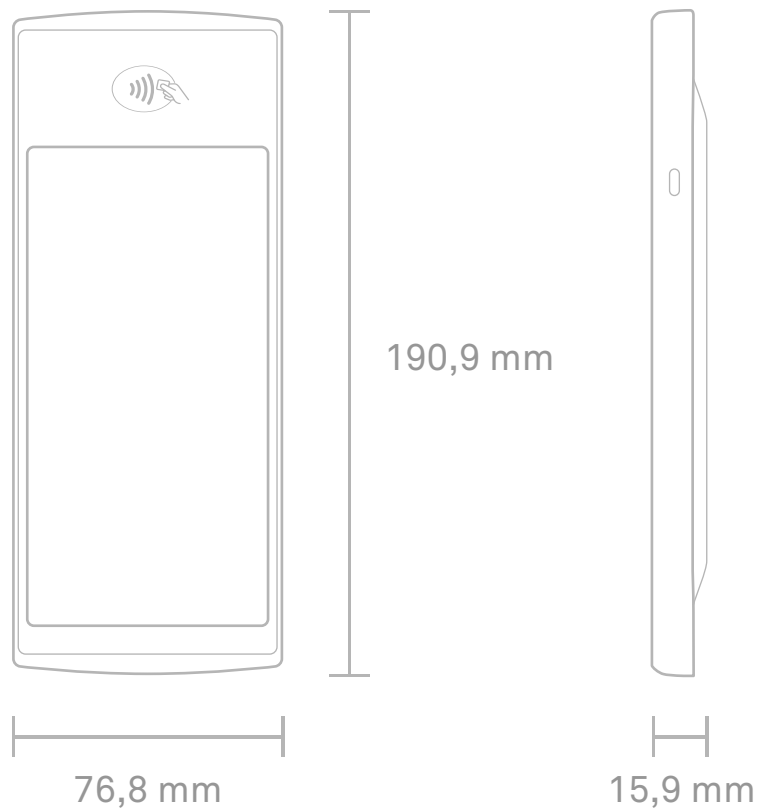

enforeDonner

Applicazioni

enfore**POS**

Display

Display Cliente Full HD

Display da 5,99" con retroilluminazione a LED e tecnologia IPS

Risoluzione nativa 1080 x 2160

Display cliente touchscreen

Rivestimento oleorepellente

Scanner di codici a barre

Fotocamera integrata sul pannello posteriore

Identifica codici a barre EAN, carte clienti, buoni regalo, buoni acquisto

Comunicazione
cordless

Wifi

802.11 a/b/g/n/ac