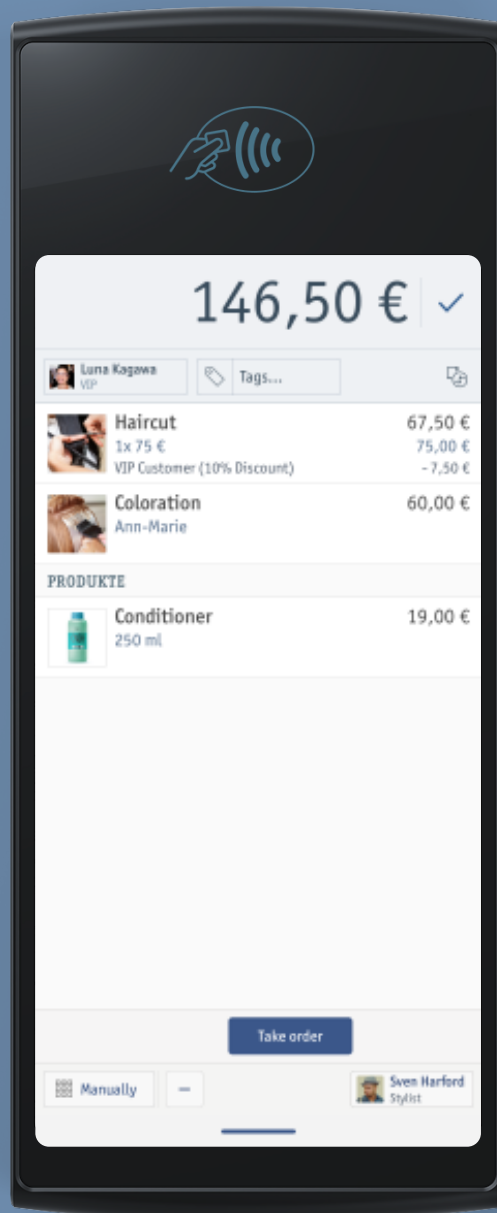

enforeDonner

Applicazioni

enfore**POS**

Display

Display Cliente Full HD

Display da 5,99" con retroilluminazione a LED e tecnologia IPS

Risoluzione nativa 1080 x 2160

Display cliente touchscreen

Rivestimento oleorepellente

Scanner di codici a barre

Fotocamera integrata sul pannello posteriore

Identifica codici a barre EAN, carte clienti, buoni regalo, buoni acquisto

Comunicazione
cordless

Wifi

802.11 a/b/g/n/ac