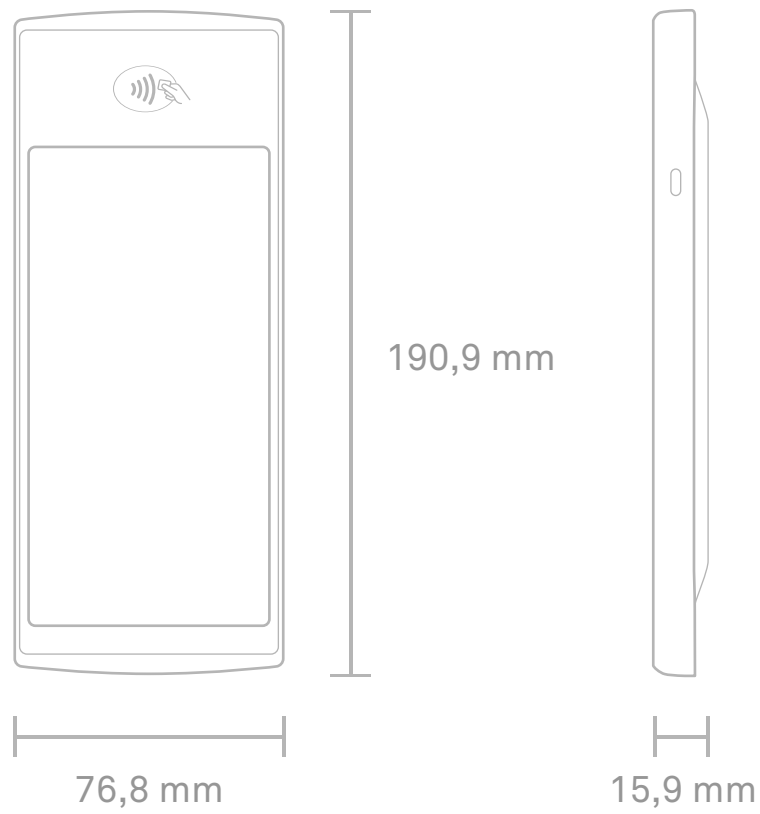

Condizioni di esercizio

Temperatura di esercizio

da 0 °C a +45 °C

Temperatura di conservazione

da -20 °C a +60 °C

Umidità relativa in fase di esercizio

5% - 95% (non condensante)

In dotazione

enforeDonner

Alimentatore USB per ricarica veloce

Cavo USB-C